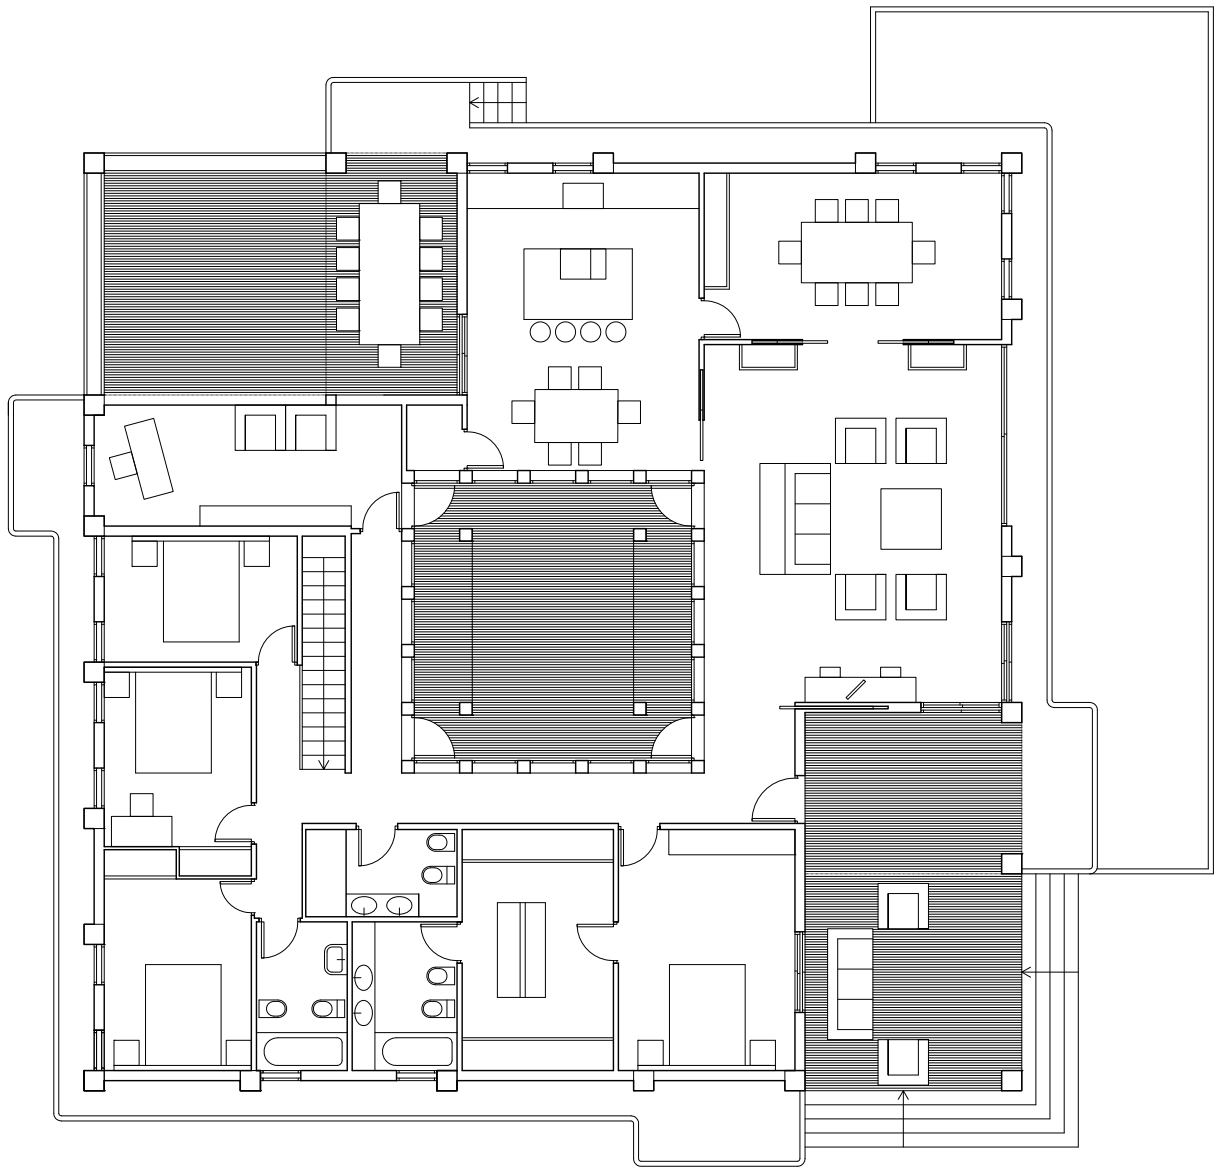

ANTEPROYECTO

cocoky interiors

PERIS arquitectos

NATALIA PERIS DÚO, BLANCA PERIS DÚO - ARQUITECTOS  
WWW.PERISARQUITECTOS.COM

TÍTULO

REFORMA DE VIVIENDA UNIFAMILIAR AISLADA

EMPLAZAMIENTO

C/ FOIA DE BUNYOL, PARCELA 92. URBANIZACIÓN ALFINACH. PUÇOL

PROMOTOR

ROSA LAURA RODRÍGUEZ DOMÍNGUEZ

REFERENCIA

38/17

FECHA

IX/2017

ESCALA

1:150

ESTADO A REALIZAR  
PLANTA SÓTANO

03

ANTEPROYECTO

cocoky interiors

PERIS arquitectos

NATALIA PERIS DÚO, BLANCA PERIS DÚO - ARQUITECTOS  
WWW.PERISARQUITECTOS.COM

TÍTULO

REFORMA DE VIVIENDA UNIFAMILIAR AISLADA