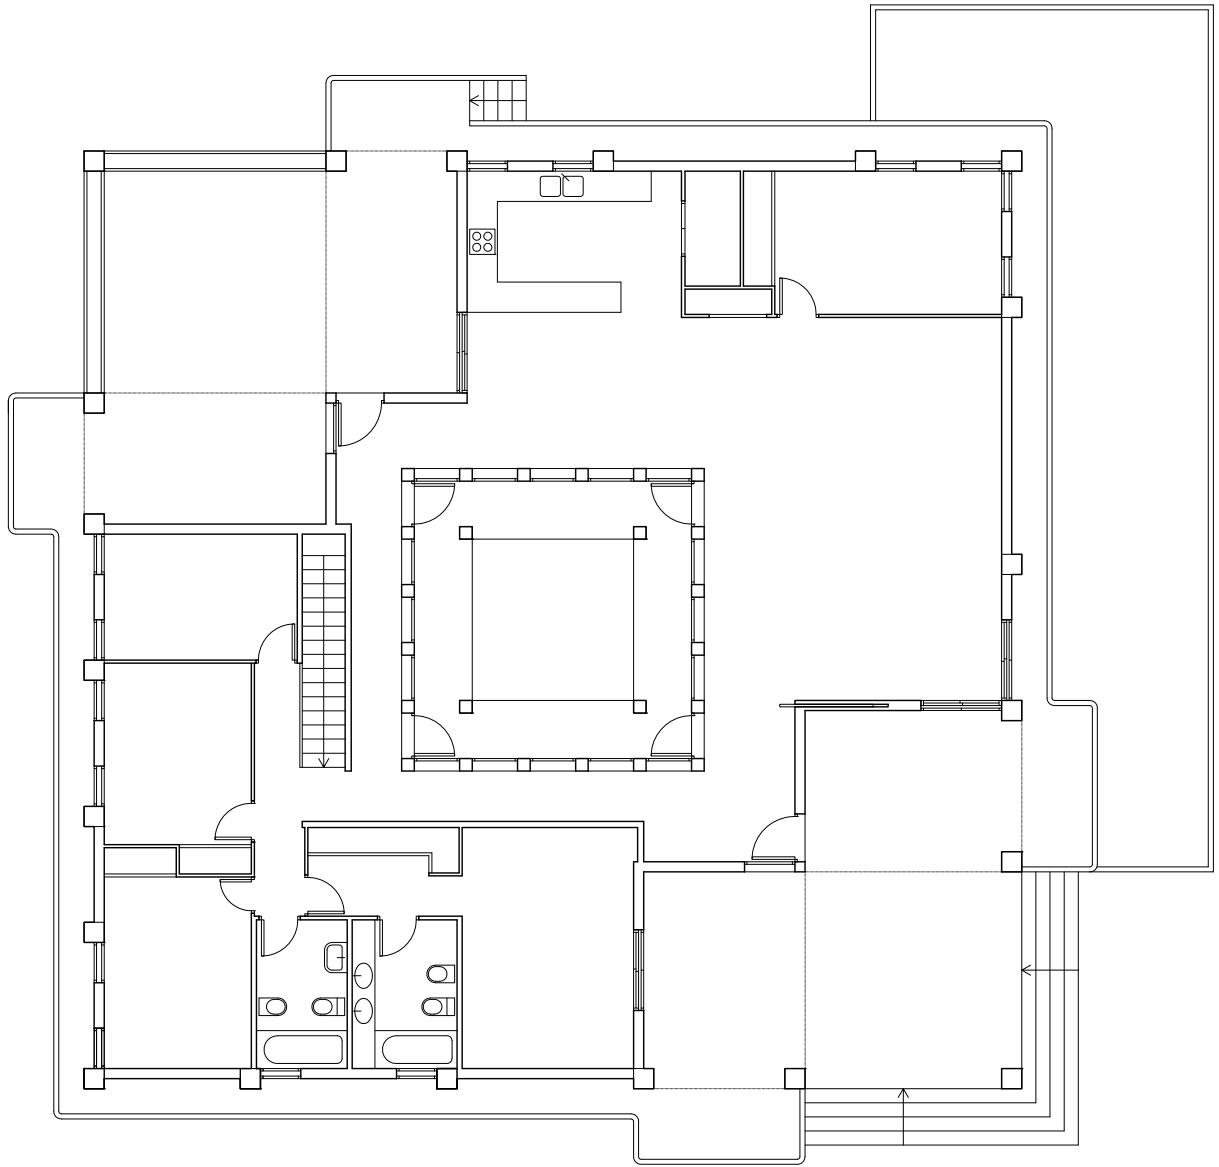

PROMOTOR

ROSA LAURA RODRÍGUEZ DOMÍNGUEZ

REFERENCIA

38/17

FECHA

IX/2017

ESCALA

1:150

ESTADO ACTUAL
PLANTA SÓTANO

01

ANTEPROYECTO

cocoky interiors

PERIS arquitectos

NATALIA PERIS DÚO, BLANCA PERIS DÚO - ARQUITECTOS
WWW.PERISARQUITECTOS.COM

TÍTULO

REFORMA DE VIVIENDA UNIFAMILIAR AISLADA